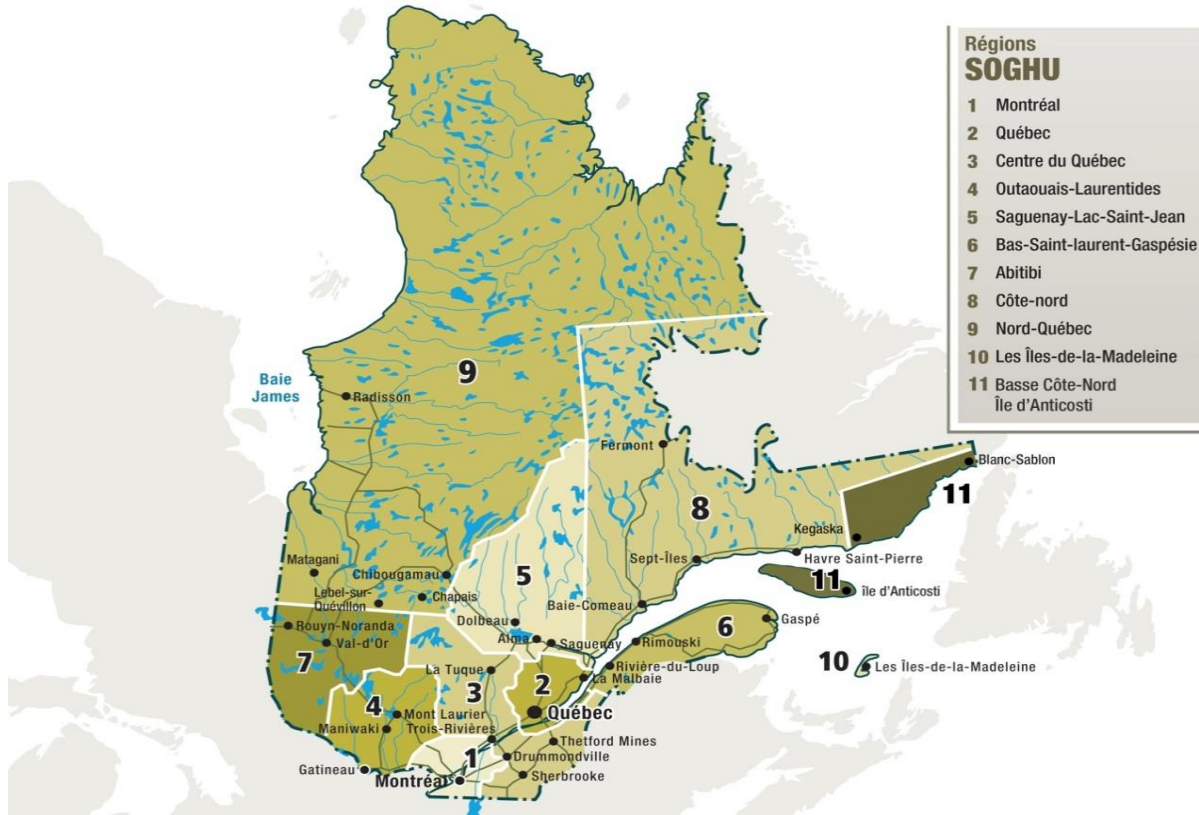

NOTE:

As of January 1st, 2010, zone 11 "Basse Côte-Nord Île d'Anticosti" was added to the existing zones.